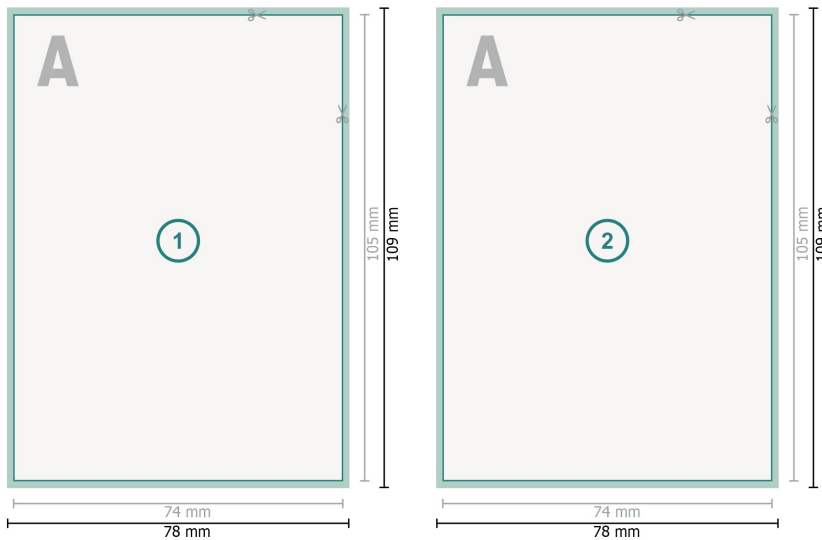

Postkaarten, A7

Gegevensformaat (incl. 2 mm afloop):
7,8 x 10,9 cm

snijmarge:
2 mm

Eindformaat:
7,4 x 10,5 cm

Veiligheidsmarge:
4 mm
afstand van de tekst/informatie tot aan de rand van het eindformaat: dit voorkomt dat bij het schoonsnijden teveel wordt uitgesneden.

Verklaring van de symbolen

-  Snijmarge
-  Leesrichting
-  Eindformaat
-  Gegevensformaat
-  Hier snijden/stansen wij uw product

Let op:

Houd de snijmarge/afloop en de veiligheidsmarge zoals aangegeven aan.

Geef achtergrondkleuren, afbeeldingen of grafisch materiaal tot aan de rand van het gegevensformaat vorm.

Tijdens de productie kunnen door het snijden, stansen en vouwen toleranties optreden.

Informatie over het gegevensformaat/aanleverformaat vindt u onder het menupunt *Drukgegevens* op www.onlineprinters.be