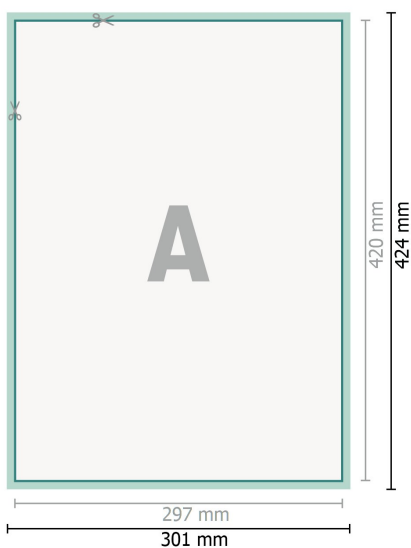

Postkaarten, A3

Voorkant

Achterkant

Gegevensformaat (incl. 2 mm afloop):
30,1 x 42,4 cm

snijmarge:
2 mm

Eindformaat:
29,7 x 42 cm

Veiligheidsmarge:
4 mm
afstand van de tekst/informatie tot aan de rand van het eindformaat: dit voorkomt dat bij het schoonsnijden teveel wordt uitgesneden.

Verklaring van de symbolen

-  Snijmarge
-  Leesrichting
-  Eindformaat
-  Gegevensformaat
-  Hier snijden/stansen wij uw product

Let op:

Houd de snijmarge/afloop en de veiligheidsmarge zoals aangegeven aan.

Geef achtergrondkleuren, afbeeldingen of grafisch materiaal tot aan de rand van het gegevensformaat vorm.

Tijdens de productie kunnen door het snijden, stansen en vouwen toleranties optreden.

Informatie over het gegevensformaat/aanleverformaat vindt u onder het menupunt *Drukgegevens* op www.onlineprinters.be