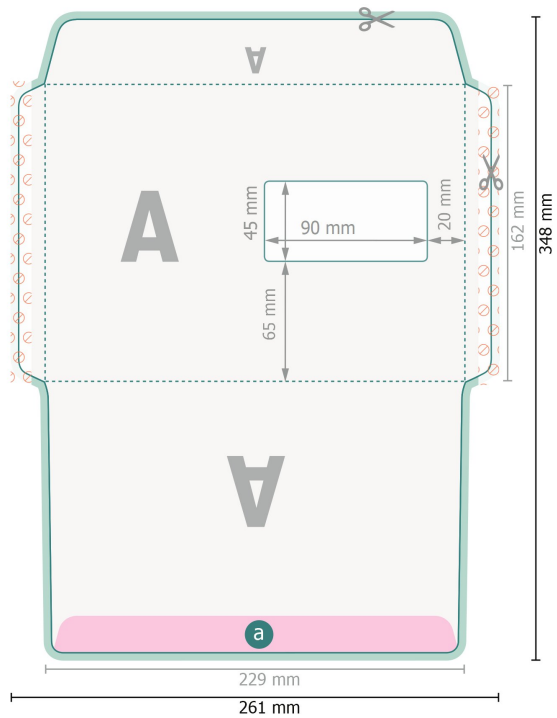

Enveloppen, C5

venster rechts

a Beperkt zichtbaar deel

Gegevensformaat (incl. 2 mm afloop):
26,1 x 34,8 cm

Eindformaat:
22,9 x 16,2 cm

snijmarge:
2 mm

Veiligheidsmarge:
4 mm
afstand van de tekst/informatie tot aan de rand van het eindformaat: dit voorkomt dat bij het schoonsnijden teveel wordt uitgesneden.

Verklaring van de symbolen

- Snijmarge
- Leesrichting
- Rillijn/Vouwlijn
- Hier snijden/stansen wij uw product
- Niet bedrukbaar
- Eindformaat
- Gegevensformaat

Let op:

Houd de snijmarge/afloop en de veiligheidsmarge zoals aangegeven aan.

Geef achtergrondkleuren, afbeeldingen of grafisch materiaal tot aan de rand van het gegevensformaat vorm.

Tijdens de productie kunnen door het snijden, stansen en vouwen toleranties optreden.

Informatie over het gegevensformaat/aanleverformaat vindt u onder het menupunt *Drukgegevens* op www.onlineprinters.be