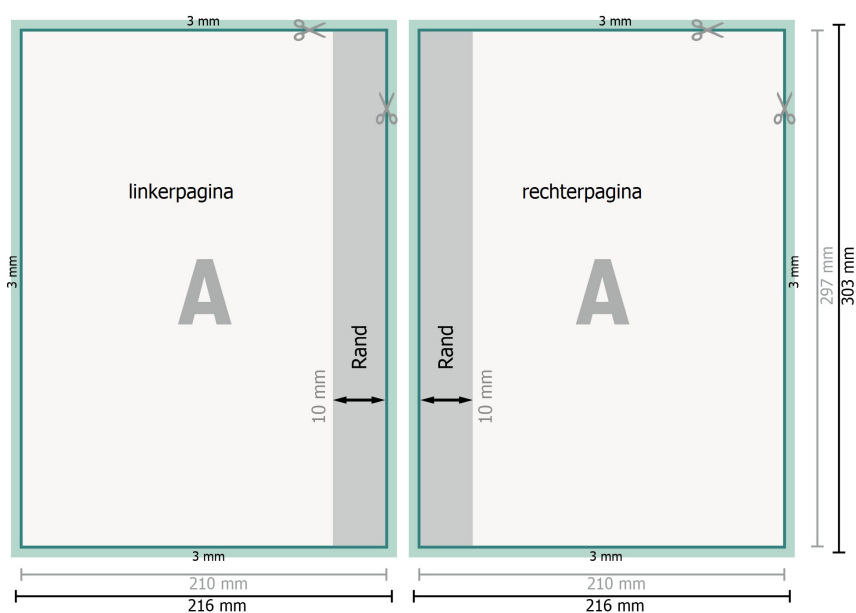

Boekband

**Eindformaat (gesloten):**  
21,5 x 30,2 cm

**a** De rugbreedte en het gegevensformaat kunt u vinden in de tabel op het tabblad "data-eisen"!

### Verklaring van de symbolen

-  Snijmarge
-  Leesrichting
-  Eindformaat
-  Gegevensformaat
-  Hier snijden/stansen wij uw product
-  Rillijn/Vouwlijn

### Let op:

Houd de snijmarge/afloop en de veiligheidsmarge zoals aangegeven aan.

Geef achtergrondkleuren, afbeeldingen of grafisch materiaal tot aan de rand van het gegevensformaat vorm.

Tijdens de productie kunnen door het snijden, stansen en vouwen toleranties optreden.

Informatie over het gegevensformaat/aanleverformaat vindt u onder het menupunt *Drukgegevens* op [www.onlineprinters.be](http://www.onlineprinters.be)

Binnenkant

**Eindformaat (gesloten):**  
21,5 x 30,2 cm