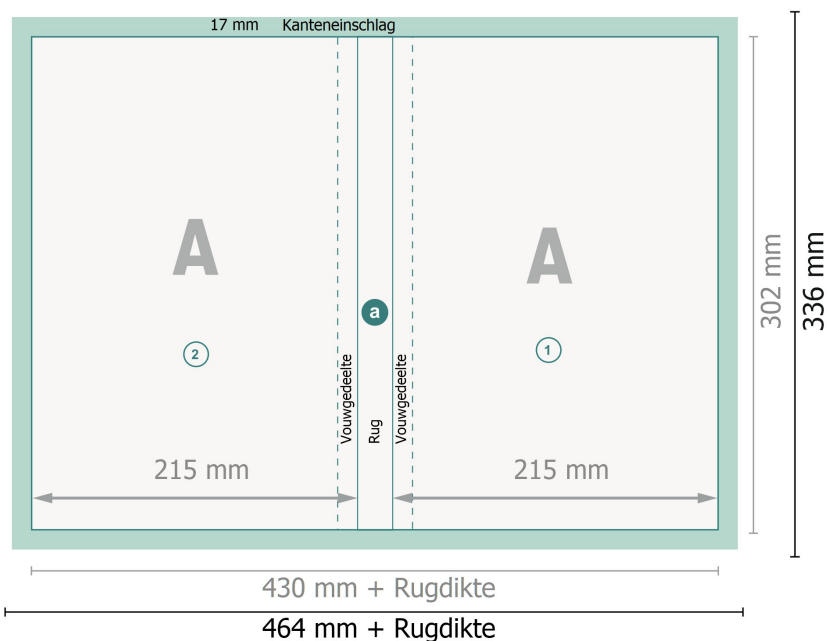

Boekband

**Eindformaat (gesloten):**  
21,5 x 30,2 cm

**a** De rugbreedte en het gegevensformaat kunt u vinden in de tabel op het tabblad "data-eisen"!

### Verklaring van de symbolen

-  Snijmarge
-  Leesrichting
-  Eindformaat
-  Gegevensformaat
-  Hier snijden/stansen wij uw product
-  Rillijn/Vouwlijn

### Let op:

Houd de snijmarge/afloop en de veiligheidsmarge zoals aangegeven aan.

Geef achtergrondkleuren, afbeeldingen of grafisch materiaal tot aan de rand van het gegevensformaat vorm.

Tijdens de productie kunnen door het snijden, stansen en vouwen toleranties optreden.

Informatie over het gegevensformaat/aanleverformaat vindt u onder het menupunt *Drukgegevens* op [www.onlineprinters.be](http://www.onlineprinters.be)

Binnenkant

**Eindformaat (gesloten):**  
21,5 x 30,2 cm