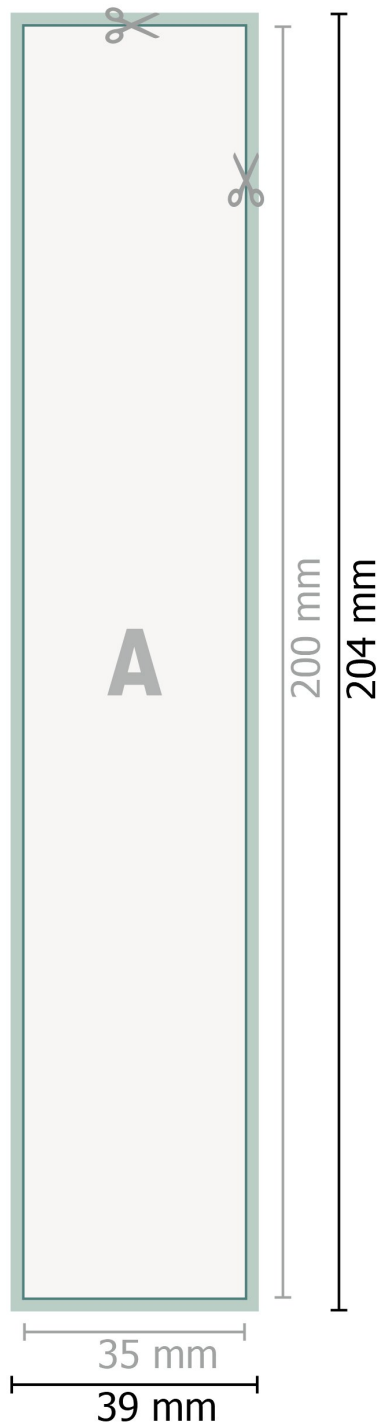

## Stickers, Strook L

**Gegevensformaat (incl. 2 mm afloop):**  
3,9 x 20,4 cm

**snijmarge:**  
2 mm

**Eindformaat:**  
3,5 x 20 cm

**Veiligheidsmarge:**  
4 mm  
afstand van de tekst/informatie tot aan de rand van het eindformaat: dit voorkomt dat bij het schoonsnijden teveel wordt uitgesneden.

### Verklaring van de symbolen

-  Snijmarge
-  Leesrichting
-  Eindformaat
-  Gegevensformaat
-  Hier snijden/stansen wij uw product

### Let op:

Houd de snijmarge/afloop en de veiligheidsmarge zoals aangegeven aan.

Geef achtergrondkleuren, afbeeldingen of grafisch materiaal tot aan de rand van het gegevensformaat vorm.

Tijdens de productie kunnen door het snijden, stansen en vouwen toleranties optreden.