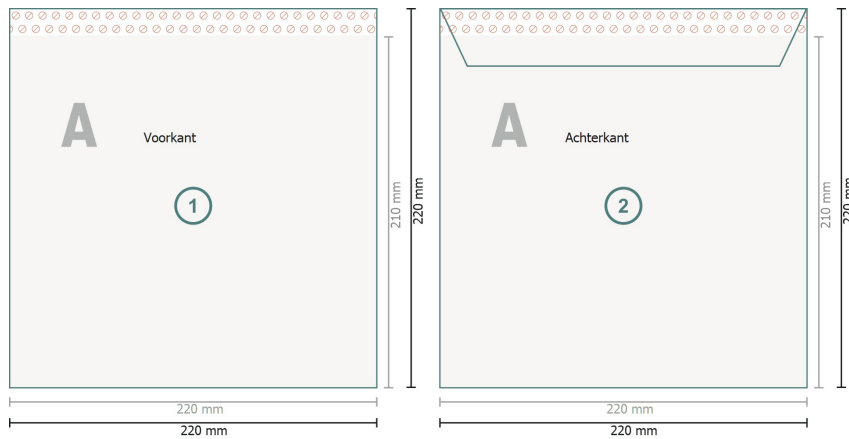

Enveloppen, A4-vierkant plus

**Gegevensformaat:**

22 x 22 cm

Eindformaat:

22 x 22 cm

Bedrukbaar gedeelte:

22 x 21 cm

Veiligheidsmarge:

4 mm

afstand van de tekst/informatie tot aan de rand van het eindformaat: dit voorkomt dat bij het schoonsnijden teveel wordt uitgesneden.

Verklaring van de symbolen

A Leesrichting

 Gegevensformaat

 Niet bedrukbaar

 Bedrukbaar gedeelte

Let op:

Houd de snijmarge/afloop en de veiligheidsmarge zoals aangegeven aan.

Geef achtergrondkleuren, afbeeldingen of grafisch materiaal tot aan de rand van het gegevensformaat vorm.