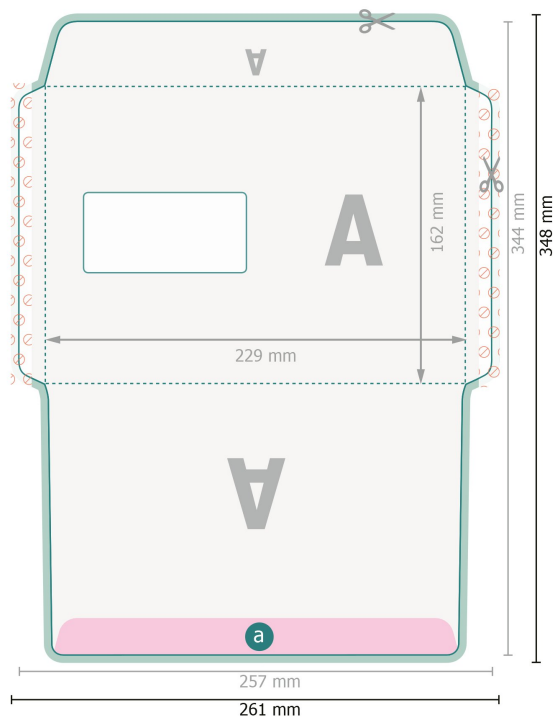

Enveloppen, C5

met venster links, 90 g/m² offsetpapier

a Beperkt zichtbaar deel

Verwijder de stanscontour uit de downloadsjabloon voordat u uw drukgegevens aanmaakt. Geef de positie van de stansvorm aan de hand van een tweede bestand aan (bestand ter aanzicht).

Gegevensformaat (incl. 2 mm afloop):

26,1 x 34,8 cm

Eindformaat:

25,7 x 34,4 cm

Eindformaat (gesloten):

22,9 x 16,2 cm

Bedrukbaar gedeelte:

24,3 x 34,4 cm

snijmarge:

2 mm

Veiligheidsmarge:

10 mm

afstand van de tekst/informatie tot aan de rand van het eindformaat: dit voorkomt dat bij het schoonsnijden teveel wordt uitgesneden.

Verklaring van de symbolen

Snijmarge

Leesrichting

Eindformaat

Gegevensformaat

Hier snijden/stansen wij uw product

Rillijn/Vouwlijn

Niet bedrukbaar

Let op:

Houd de snijmarge/afloop en de veiligheidsmarge zoals aangegeven aan.