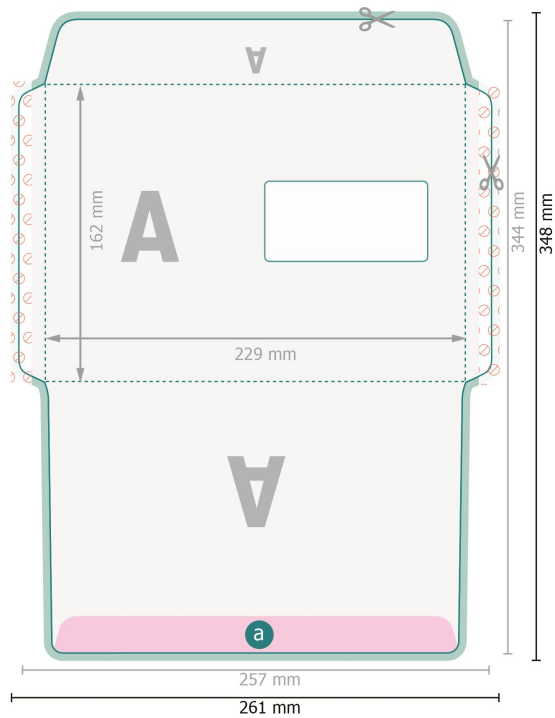

Enveloppen, C5

met venster rechts, 90 g/m² offsetpapier

a Beperkt zichtbaar deel

Verwijder de stanscontour uit de downloadsjabloon voordat u uw drukgegevens aanmaakt. Geef de positie van de stansvorm aan de hand van een tweede bestand aan (bestand ter aanzicht).

Gegevensformaat (incl. 2 mm afloop):
26,1 x 34,8 cm

Eindformaat:
25,7 x 34,4 cm

Eindformaat (gesloten):
22,9 x 16,2 cm

Bedrukbaar gedeelte:
24,3 x 34,4 cm

snijmarge:
2 mm

Veiligheidsmarge:
10 mm
afstand van de tekst/informatie tot aan de rand van het eindformaat: dit voorkomt dat bij het schoonsnijden teveel wordt uitgesneden.

Verklaring van de symbolen

Snijmarge

Leesrichting

Eindformaat

Gegevensformaat

Hier snijden/stansen wij uw product

Rillijn/Vouwlijn

Niet bedrukbaar

Let op:

Houd de snijmarge/afloop en de veiligheidsmarge zoals aangegeven aan.

Geef achtergrondkleuren, afbeeldingen of grafisch materiaal tot aan de rand van het gegevensformaat vorm.

Tijdens de productie kunnen door het snijden, stansen en vouwen toleranties optreden.