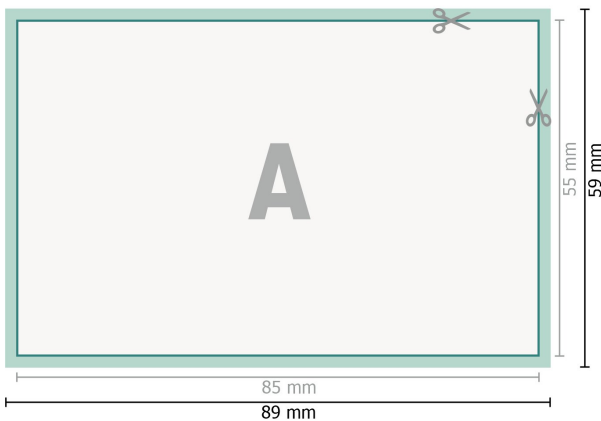

Trouwkaarten, liggend formaat, 8,5 x 5,5 cm

2-zijdig, 300 g/m² kunstdruk

Voorkant

Achterkant

Gegevensformaat (incl. 2 mm afloop):
8,9 x 5,9 cm

snijmarge:
2 mm

Eindformaat:
8,5 x 5,5 cm

Veiligheidsmarge:
4 mm

afstand van de tekst/informatie tot aan de rand van het eindformaat: dit voorkomt dat bij het schoonsnijden teveel wordt uitgesneden.

Verklaring van de symbolen

-  Snijmarge
-  Leesrichting
-  Eindformaat
-  Gegevensformaat
-  Hier snijden/stansen wij uw product