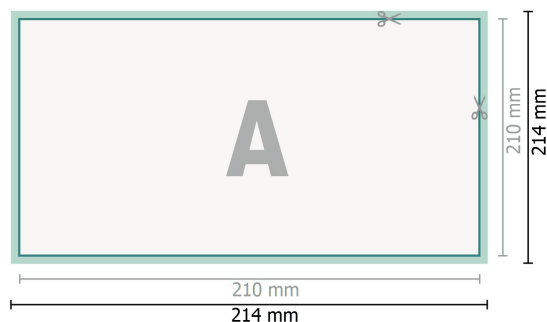

Trouwkaarten, liggend formaat, DL

2-zijdig, 300 g/m² kunstdrukpapier

Voorkant

Achterkant

Gegevensformaat (incl. 2 mm afloop):

21,4 x 10,9 cm

snijmarge:

2 mm

Eindformaat:

21 x 10,5 cm

Veiligheidsmarge:

4 mm

afstand van de tekst/informatie tot aan de rand van het eindformaat: dit voorkomt dat bij het schoonsnijden teveel wordt uitgesneden.

Verklaring van de symbolen

 Snijmarge

 Leesrichting

 Eindformaat

 Gegevensformaat

 Hier snijden/stansen wij uw product

Let op:

Houd de snijmarge/afloop en de veiligheidsmarge zoals aangegeven aan.

Geef achtergrondkleuren, afbeeldingen of grafisch materiaal tot aan de rand van het gegevensformaat vorm.