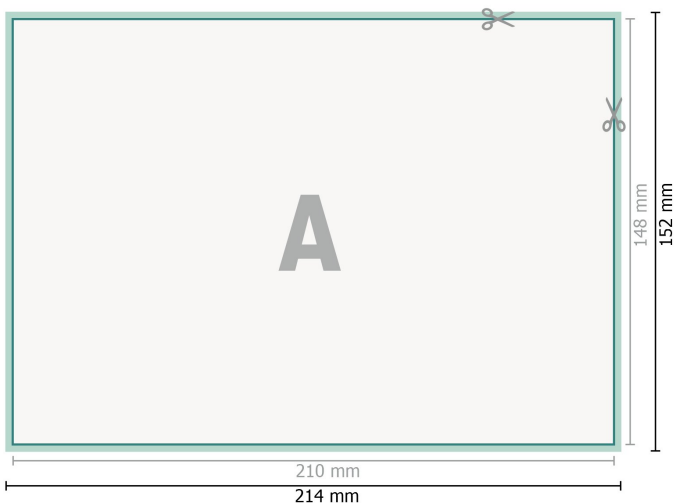

Trouwkaarten, liggend formaat, A5

2-zijdig, 300 g/m² kunstdruk

Voorkant

Achterkant

Gegevensformaat (incl. 2 mm afloop):

21,4 x 15,2 cm

snijmarge:

2 mm

Eindformaat:

21 x 14,8 cm

Veiligheidsmarge:

4 mm

afstand van de tekst/informatie tot aan de rand van het eindformaat: dit voorkomt dat bij het schoonsnijden teveel wordt uitgesneden.

Verklaring van de symbolen

 Snijmarge

 Leesrichting

 Eindformaat

 Gegevensformaat

 Hier snijden/stansen wij uw product

 Rillijn/Vouwlijn

Let op:

Houd de snijmarge/afloop en de veiligheidsmarge zoals aangegeven aan.