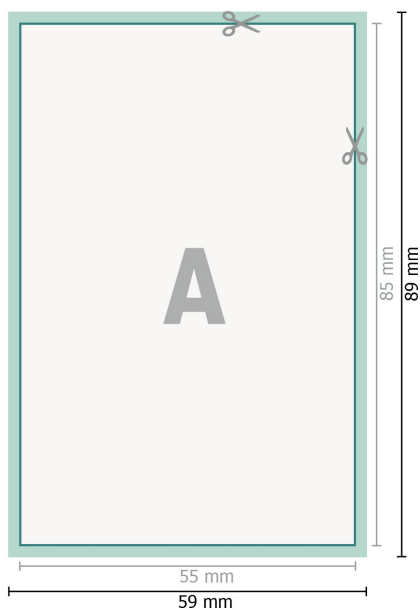

# Trouwkaarten, staand formaat, 5,5 x 8,5 cm

2-zijdig, 300 g/m<sup>2</sup> kunstdrukpapier

Voorkant

Achterkant

## Gegevensformaat (incl. 2 mm afloop):

5,9 x 8,9 cm

## snijmarge:

2 mm

## Eindformaat:

5,5 x 8,5 cm