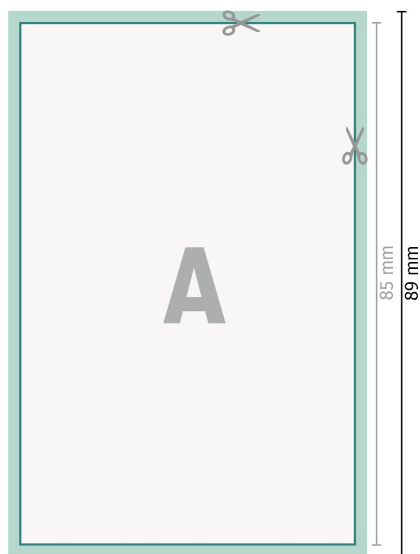

# Trouwkaarten, staand formaat, 5,5 x 8,5 cm

2-zijdig, 300 g/m<sup>2</sup> kunstdrukpapier

Voorkant

Achterkant

## Gegevensformaat (incl. 2 mm afloop):

5,9 x 8,9 cm

## snijmarge:

2 mm

## Eindformaat:

5,5 x 8,5 cm