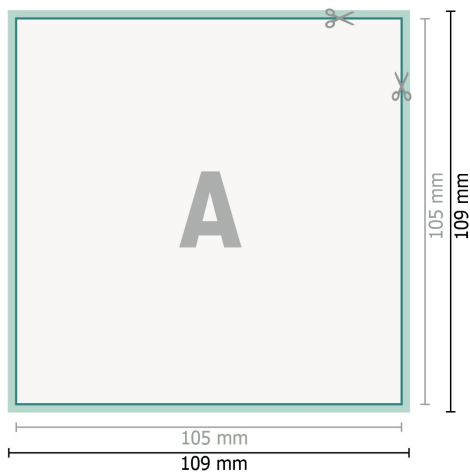

Trouwkaarten, A6 vierkant

2-zijdig, 300 g/m² kunstdrukpapier

Voorkant

Achterkant

Gegevensformaat (incl. 2 mm afloop):

10,9 x 10,9 cm

snijmarge:

2 mm

Eindformaat:

10,5 x 10,5 cm

Veiligheidsmarge:

4 mm

afstand van de tekst/informatie tot aan de rand van het eindformaat: dit voorkomt dat bij het schoonsnijden teveel wordt uitgesneden.

Verklaring van de symbolen

 Snijmarge

 Leesrichting

 Eindformaat

 Gegevensformaat

 Hier snijden/stansen wij uw product

Let op:

Houd de snijmarge/afloop en de veiligheidsmarge zoals aangegeven aan.

Geef achtergrondkleuren, afbeeldingen of grafisch materiaal tot aan de rand van het gegevensformaat vorm.