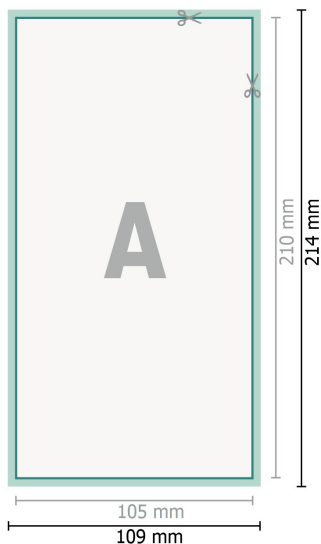

# Trouwkaarten, staand formaat, DL

2-zijdig, 300 g/m<sup>2</sup> kunstdrukpapier

Voorkant

Achterkant

**Gegevensformaat (incl. 2 mm afloop):**

10,9 x 21,4 cm

**snijmarge:**

2 mm

**Eindformaat:**

10,5 x 21 cm

**Veiligheidsmarge:**

4 mm

afstand van de tekst/informatie tot aan de rand van het eindformaat: dit voorkomt dat bij het schoonsnijden teveel wordt uitgesneden.

## Verklaring van de symbolen

 Snijmarge

 Leesrichting

 Eindformaat

 Gegevensformaat

 Hier snijden/stansen wij uw product