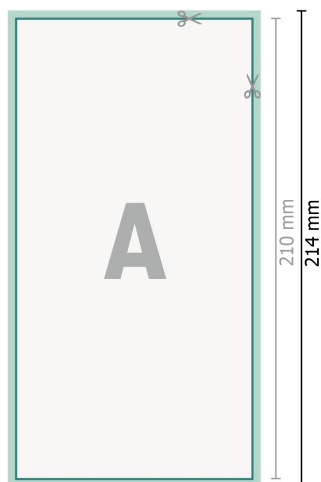

# Trouwkaarten, staand formaat, DL

2-zijdig, 300 g/m<sup>2</sup> kunstdrukpapier

Voorkant

Achterkant

**Gegevensformaat (incl. 2 mm afloop):**

10,9 x 21,4 cm

**snijmarge:**

2 mm

**Eindformaat:**

10,5 x 21 cm

**Veiligheidsmarge:**

4 mm

afstand van de tekst/informatie tot aan de rand van het eindformaat: dit voorkomt dat bij het schoonsnijden teveel wordt uitgesneden.

## Verklaring van de symbolen

 Snijmarge

 Leesrichting

 Eindformaat

 Gegevensformaat

 Hier snijden/stansen wij uw product