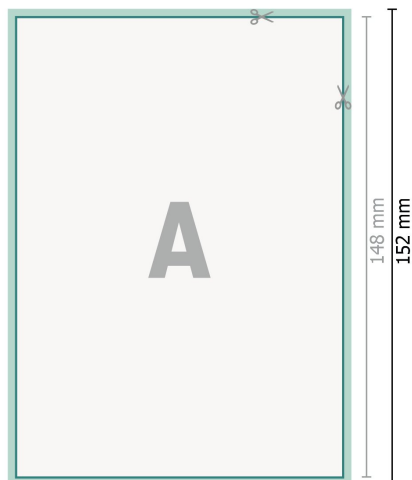

Trouwkaarten, staand formaat, A6

2-zijdig, 300 g/m² kunstdrukpapier

Voorkant

Achterkant

Gegevensformaat (incl. 2 mm afloop):

10,9 x 15,2 cm

snijmarge:

2 mm

Eindformaat:

10,5 x 14,8 cm

Veiligheidsmarge:

4 mm

afstand van de tekst/informatie tot aan de rand van het eindformaat: dit voorkomt dat bij het schoonsnijden teveel wordt uitgesneden.

Verklaring van de symbolen

 Snijmarge

 Leesrichting

 Eindformaat

 Gegevensformaat

 Hier snijden/stansen wij uw product

Let op:

Houd de snijmarge/afloop en de veiligheidsmarge zoals aangegeven aan.

Geef achtergrondkleuren, afbeeldingen of grafisch materiaal tot aan de rand van het gegevensformaat vorm.