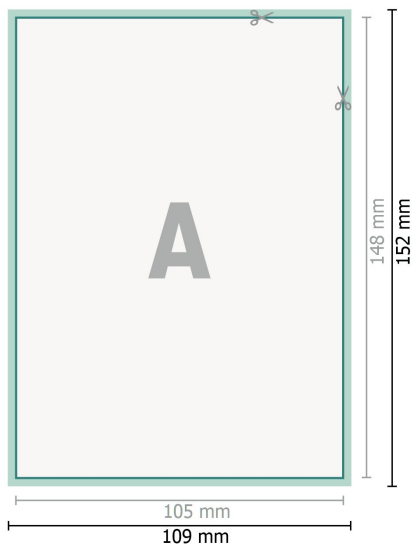

Trouwkaarten, staand formaat, A6

2-zijdig, 300 g/m² kunstdrukpapier

Voorkant

Achterkant

Gegevensformaat (incl. 2 mm afloop):

10,9 x 15,2 cm

snijmarge:

2 mm

Eindformaat:

10,5 x 14,8 cm

Veiligheidsmarge:

4 mm

afstand van de tekst/informatie tot aan de rand van het eindformaat: dit voorkomt dat bij het schoonsnijden teveel wordt uitgesneden.

Verklaring van de symbolen

 Snijmarge

 Leesrichting

 Eindformaat

 Gegevensformaat

 Hier snijden/stansen wij uw product

Let op:

Houd de snijmarge/afloop en de veiligheidsmarge zoals aangegeven aan.

Geef achtergrondkleuren, afbeeldingen of grafisch materiaal tot aan de rand van het gegevensformaat vorm.