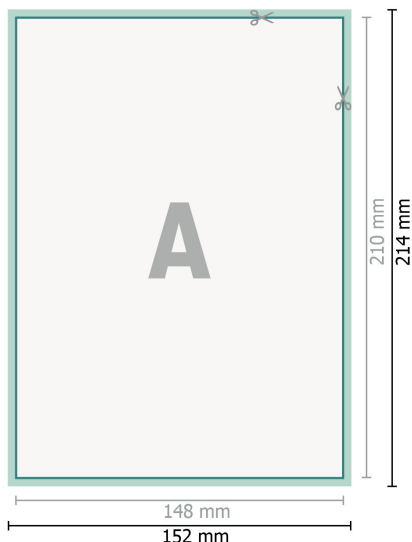

# Trouwkaarten, staand formaat, A5

2-zijdig, 300 g/m<sup>2</sup> kunstdrukpapier

Voorkant

Achterkant

**Gegevensformaat (incl. 2 mm afloop):**

15,2 x 21,4 cm

**snijmarge:**

2 mm

**Eindformaat:**

14,8 x 21 cm

**Veiligheidsmarge:**

4 mm

afstand van de tekst/informatie tot aan de rand van het eindformaat: dit voorkomt dat bij het schoonsnijden teveel wordt uitgesneden.

## Verklaring van de symbolen

 Snijmarge

 Leesrichting

 Eindformaat

 Gegevensformaat

 Hier snijden/stansen wij uw product