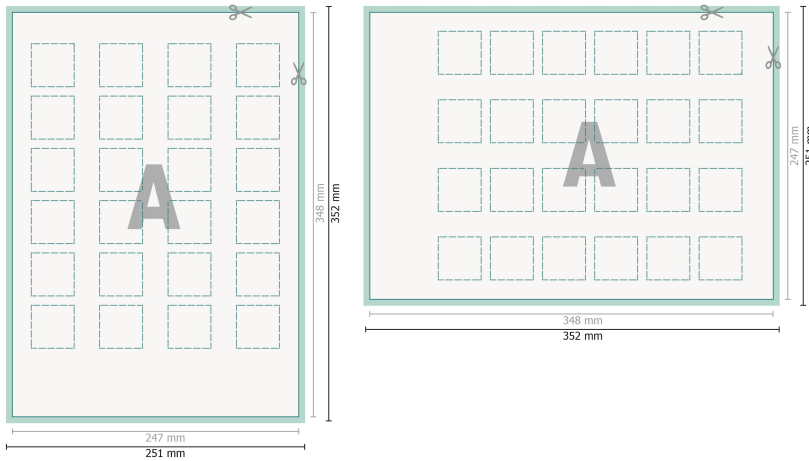

Grote adventskalender

Gegevensformaat (incl. 2 mm afloop):
25,1 x 35,2 cm

snijmarge:
2 mm

Eindformaat:
24,7 x 34,8 cm

Veiligheidsmarge:
4 mm

afstand van de tekst/informatie tot aan de rand van het eindformaat: dit voorkomt dat bij het schoonsnijden teveel wordt uitgesneden.

Verklaring van de symbolen

-  Snijmarge
-  Leesrichting
-  Eindformaat
-  Gegevensformaat
-  Hier snijden/stansen wij uw product

Let op:

Houd de snijmarge/afloop en de veiligheidsmarge zoals aangegeven aan.

Geef achtergrondkleuren, afbeeldingen of grafisch materiaal tot aan de rand van het gegevensformaat vorm.

Tijdens de productie kunnen door het snijden, stansen en vouwen toleranties optreden.

Informatie over het gegevensformaat/aanleverformaat vindt u onder het menupunt *Drukgegevens* op www.onlineprinters.be