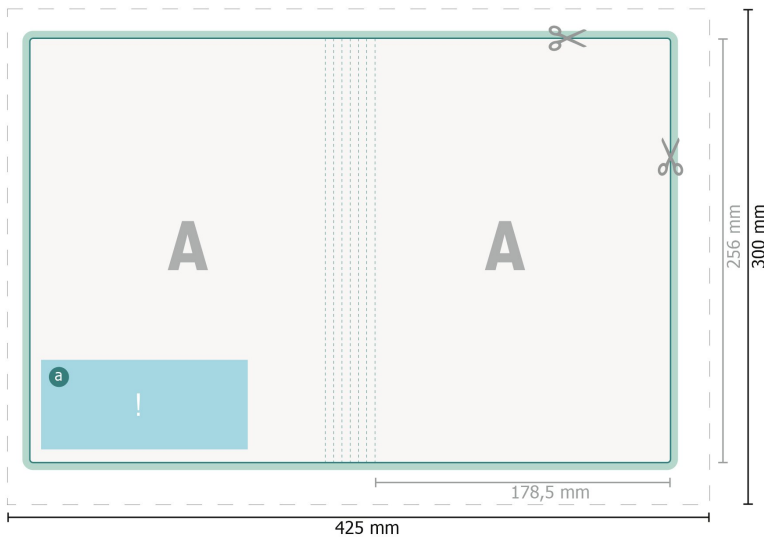

Adventskalender om te openen

a Gedeelte voor inhoudsinformatie.
Hier geen belangrijke informatie plaatsen.

Gegevensformaat (incl. 2 mm afloop):
42,5 x 30 cm

snijmarge:
2 mm

Eindformaat:
17,85 x 25,6 cm

Veiligheidsmarge:
4 mm
afstand van de tekst/informatie tot aan de rand van het eindformaat: dit voorkomt dat bij het schoonsnijden teveel wordt uitgesneden.

Verklaring van de symbolen

-  Snijmarge
-  Leesrichting
-  Eindformaat
-  Gegevensformaat
-  Hier snijden/stansen wij uw product
-  Rillijn/Vouwlijn

Let op:

Houd de snijmarge/afloop en de veiligheidsmarge zoals aangegeven aan.

Geef achtergrondkleuren, afbeeldingen of grafisch materiaal tot aan de rand van het gegevensformaat vorm.

Tijdens de productie kunnen door het snijden, stansen en vouwen toleranties optreden.

Informatie over het gegevensformaat/aanleverformaat vindt u onder het menupunt *Drukgegevens* op www.onlineprinters.be