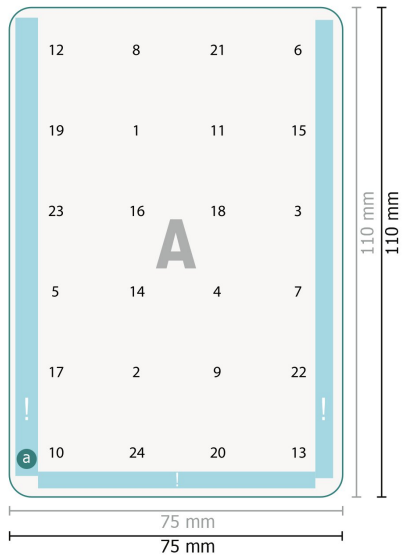

Chocoladragees-adventskalender

- a** Gedeelte voor inhoudsinformatie.
Hier geen belangrijke informatie plaatsen.

Gegevensformaat:

7,5 x 11 cm

Veiligheidsmarge:

4 mm

afstand van de tekst/informatie tot aan de rand van het eindformaat: dit voorkomt dat bij het schoonsnijden teveel wordt uitgesneden.

Verklaring van de symbolen

A Leesrichting

— Eindformaat

— Gegevensformaat

Let op:

Houd de snijmarge/afloop en de veiligheidsmarge zoals aangegeven aan.

Geef achtergrondkleuren, afbeeldingen of grafisch materiaal tot aan de rand van het gegevensformaat vorm.