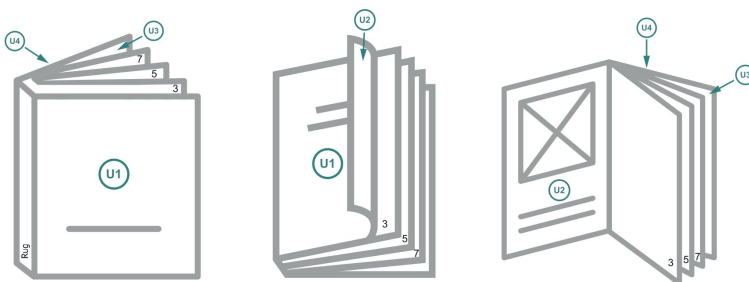

Catalogi digitale druk, A5

omslag

Binnenwerk

Paginavolgorde

Pagina's beslist doorlopend en afzonderlijk aanmaken.

afgewerkt product

Gegevensformaat (incl. 2 mm afloop):
15,2 x 21,4 cm

Eindformaat (gesloten):
14,8 x 21 cm

snijmarge:
2 mm

Veiligheidsmarge:
4 mm

afstand van de tekst/informatie tot aan de rand van het eindformaat: dit voorkomt dat bij het schoonsnijden teveel wordt uitgesneden.

Verklaring van de symbolen

-  Snijmarge
-  Leesrichting
-  Hier snijden/stansen wij uw product
-  Rillijn/Vouwlijn

Let op:

Houd de snijmarge/afloop en de veiligheidsmarge zoals aangegeven aan.

Geef achtergrondkleuren, afbeeldingen of grafisch materiaal tot aan de rand van het gegevensformaat vorm.

Tijdens de productie kunnen door het snijden, stansen en vouwen toleranties optreden.