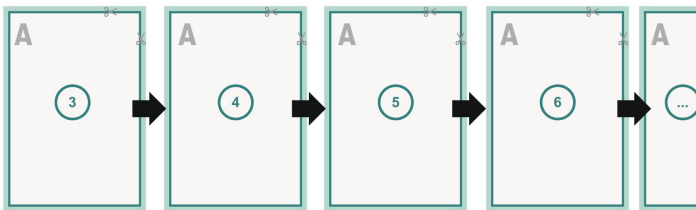

Catalogi digitale druk, A4

omslag

Binnenwerk

Paginavolgorde

Pagina's beslist doorlopend en afzonderlijk aanmaken.

afgewerkt product

Gegevensformaat (incl. 2 mm afloop):

21,4 x 30,1 cm

Eindformaat (gesloten):

21 x 29,7 cm

snijmarge:

2 mm

Veiligheidsmarge:

4 mm

afstand van de tekst/informatie tot aan de rand van het eindformaat: dit voorkomt dat bij het schoonsnijden teveel wordt uitgesneden.

Verklaring van de symbolen

-  Snijmarge
-  Leesrichting
-  Hier snijden/stansen wij uw product
-  Rillijn/Vouwlijn

Let op:

Houd de snijmarge/afloop en de veiligheidsmarge zoals aangegeven aan.

Geef achtergrondkleuren, afbeeldingen of grafisch materiaal tot aan de rand van het gegevensformaat vorm.