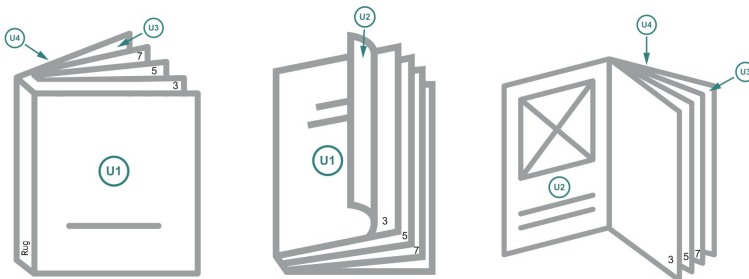

Catalogi digitale druk, A4

omslag

Binnenwerk

Paginavolgorde

Pagina's beslist doorlopend en afzonderlijk aanmaken.

afgewerkt product

Gegevensformaat (incl. 2 mm afloop):

21,4 x 30,1 cm

Eindformaat (gesloten):

21 x 29,7 cm

snijmarge:

2 mm

Veiligheidsmarge:

4 mm

afstand van de tekst/informatie tot aan de rand van het eindformaat: dit voorkomt dat bij het schoonsnijden teveel wordt uitgesneden.

Verklaring van de symbolen

-  Snijmarge
-  Leesrichting
-  Hier snijden/stansen wij uw product
-  Rillijn/Vouwlijn

Let op:

Houd de snijmarge/afloop en de veiligheidsmarge zoals aangegeven aan.

Geef achtergrondkleuren, afbeeldingen of grafisch materiaal tot aan de rand van het gegevensformaat vorm.