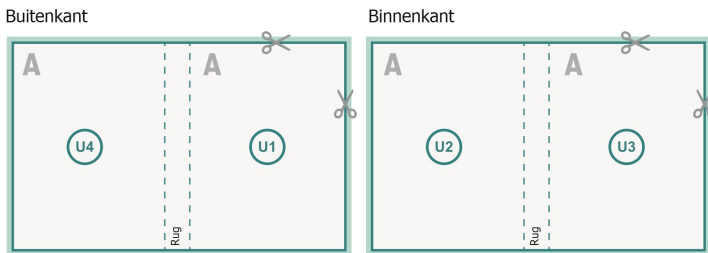

Catalogi digitale druk, A4

omslag

Binnenwerk

Paginavolgorde

Pagina's beslist doorlopend en afzonderlijk aanmaken.

afgewerkt product

Gegevensformaat (incl. 2 mm afloop):

21,4 x 30,1 cm

Eindformaat (gesloten):

21 x 29,7 cm

snijmarge:

2 mm

Veiligheidsmarge:

4 mm

afstand van de tekst/informatie tot aan de rand van het eindformaat: dit voorkomt dat bij het schoonsnijden teveel wordt uitgesneden.

Verklaring van de symbolen

-  Snijmarge
-  Leesrichting
-  Hier snijden/stansen wij uw product
-  Rillijn/Vouwlijn

Let op:

Houd de snijmarge/afloop en de veiligheidsmarge zoals aangegeven aan.

Geef achtergrondkleuren, afbeeldingen of grafisch materiaal tot aan de rand van het gegevensformaat vorm.