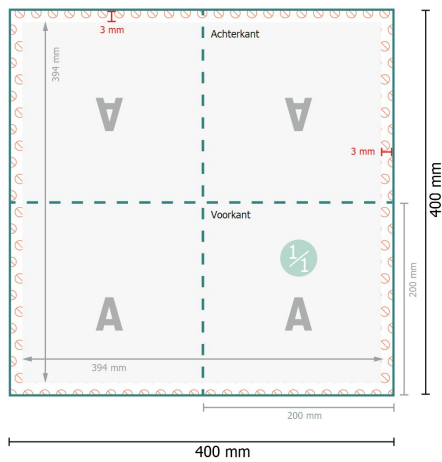

Servetten (biologisch airlaid), 20 x 20 cm

20 x 20 cm

Verklaring van de symbolen

A Leesrichting

— Eindformaat

— Gegevensformaat

- - - Rillijn/Vouwlijn

⊘ Niet bedrukbaar

Let op:

Houd de snijmarge/afloop en de veiligheidsmarge zoals aangegeven aan.

Geef achtergrondkleuren, afbeeldingen of grafisch materiaal tot aan de rand van het gegevensformaat vorm.

Tijdens de productie kunnen door het snijden, stansen en vouwen toleranties optreden.