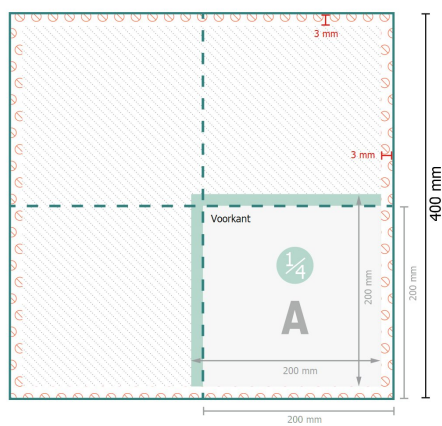

Servetten (biologisch airlaid), 20 x 20 cm

20 x 20 cm

Verklaring van de symbolen

A Leesrichting

— Eindformaat

— Gegevensformaat

- - - Rillijn/Vouwlijn

⊘ Niet bedrukbaar

Let op:

Houd de snijmarge/afloop en de veiligheidsmarge zoals aangegeven aan.

Geef achtergrondkleuren, afbeeldingen of grafisch materiaal tot aan de rand van het gegevensformaat vorm.

Tijdens de productie kunnen door het snijden, stansen en vouwen toleranties optreden.