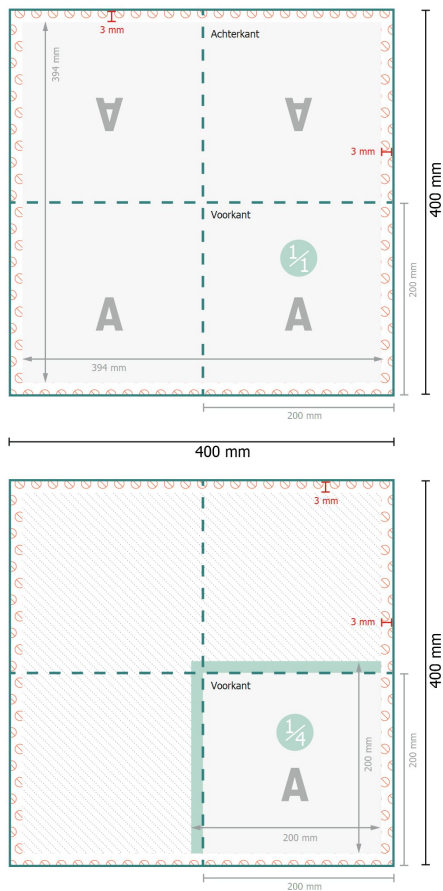

Servetten (airlaid), 20 x 20 cm

20 x 20 cm

Gegevensformaat:

40 x 40 cm

Eindformaat (gesloten):

20 x 20 cm

Veiligheidsmarge:

4 mm

afstand van de tekst/informatie tot aan de rand van het eindformaat: dit voorkomt dat bij het schoonsnijden teveel wordt uitgesneden.

Verklaring van de symbolen

- A** Leesrichting
- Eindformaat
- Gegevensformaat
- Rillijn/Vouwlijn
- Niet bedrukbaar

Let op:

Houd de snijmarge/afloop en de veiligheidsmarge zoals aangegeven aan.

Geef achtergrondkleuren, afbeeldingen of grafisch materiaal tot aan de rand van het gegevensformaat vorm.

Tijdens de productie kunnen door het snijden, stansen en vouwen toleranties optreden.