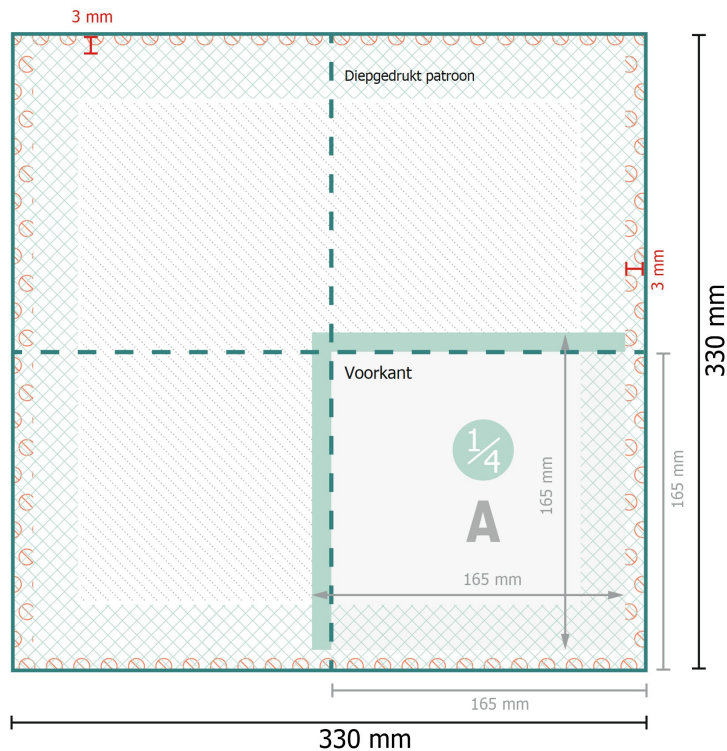

Servetten (biolog. papier), 16,5 x 16,5 cm

16,5 x 16,5 cm

Gegevensformaat:

33 x 33 cm

Eindformaat (gesloten):

16,5 x 16,5 cm

Veiligheidsmarge:

4 mm

afstand van de tekst/informatie tot aan de rand van het eindformaat: dit voorkomt dat bij het schoonsnijden teveel wordt uitgesneden.

Verklaring van de symbolen

A Leesrichting

— Eindformaat

— Gegevensformaat

- - - Rillijn/Vouwlijn

⊘ Niet bedrukbaar

Let op:

Houd de snijmarge/afloop en de veiligheidsmarge zoals aangegeven aan.

Geef achtergrondkleuren, afbeeldingen of grafisch materiaal tot aan de rand van het gegevensformaat vorm.