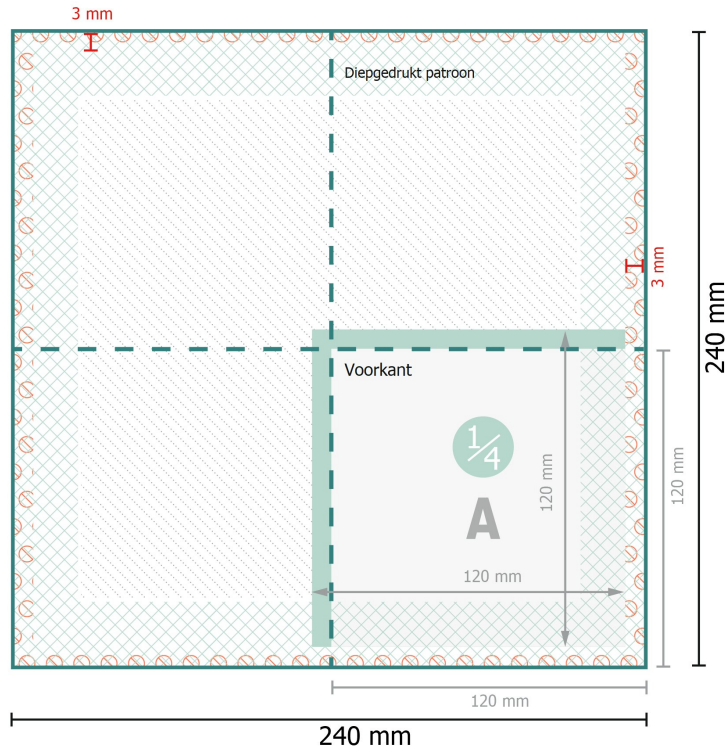

Servetten (biolog. papier), 12 x 12 cm

12 x 12 cm

Gegevensformaat:

24 x 24 cm

Eindformaat (gesloten):

12 x 12 cm

Veiligheidsmarge:

4 mm

afstand van de tekst/informatie tot aan de rand van het eindformaat: dit voorkomt dat bij het schoonsnijden teveel wordt uitgesneden.

Verklaring van de symbolen

Leesrichting

Eindformaat

Gegevensformaat

Rillijn/Vouwlijn

Niet bedrukbaar

Let op:

Houd de snijmarge/afloop en de veiligheidsmarge zoals aangegeven aan.

Geef achtergrondkleuren, afbeeldingen of grafisch materiaal tot aan de rand van het gegevensformaat vorm.

Tijdens de productie kunnen door het snijden, stansen en vouwen toleranties optreden.