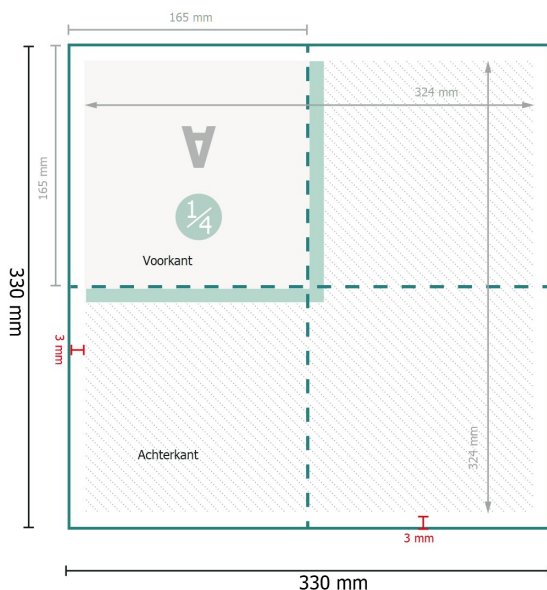

Servetten (airlaid), 16,5 x 16,5 cm

Gegevensformaat:

33 x 33 cm

Eindformaat (gesloten):

16,5 x 16,5 cm

Veiligheidsmarge:

4 mm

afstand van de tekst/informatie tot aan de rand van het eindformaat: dit voorkomt dat bij het schoonsnijden teveel wordt uitgesneden.

Verklaring van de symbolen

-  Snijmarge
-  Leesrichting
-  Eindformaat
-  Gegevensformaat
-  Niet bedrukbaar
-  Rillijn/Vouwlijn

Let op:

Houd de snijmarge/afloop en de veiligheidsmarge zoals aangegeven aan.

Geef achtergrondkleuren, afbeeldingen of grafisch materiaal tot aan de rand van het gegevensformaat vorm.

Tijdens de productie kunnen door het snijden, stansen en vouwen toleranties optreden.

Informatie over het gegevensformaat/aanleverformaat vindt u onder het menupunt *Drukgegevens* op www.onlineprinters.be