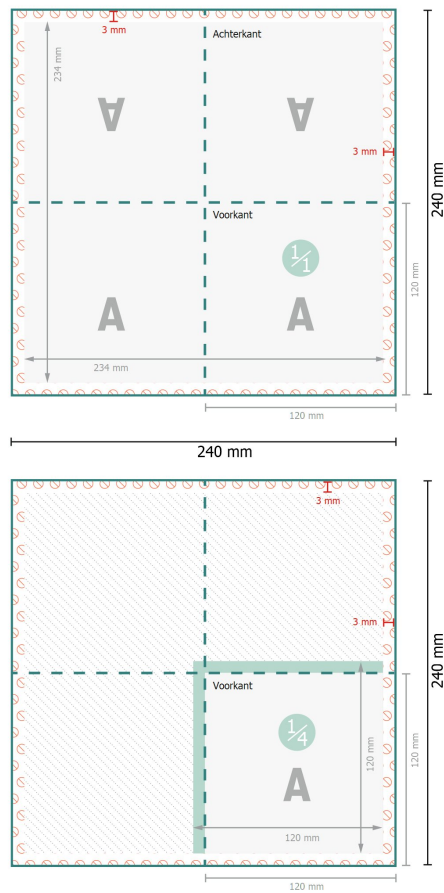

Servetten (airlaid), 12 x 12 cm

12 x 12 cm

Gegevensformaat:

24 x 24 cm

Eindformaat (gesloten):

12 x 12 cm

Veiligheidsmarge:

4 mm

afstand van de tekst/informatie tot aan de rand van het eindformaat: dit voorkomt dat bij het schoonsnijden teveel wordt uitgesneden.

Verklaring van de symbolen

- A** Leesrichting
- Eindformaat
- Gegevensformaat
- Rillijn/Vouwlijn
- Niet bedrukbaar

Let op:

Houd de snijmarge/afloop en de veiligheidsmarge zoals aangegeven aan.

Geef achtergrondkleuren, afbeeldingen of grafisch materiaal tot aan de rand van het gegevensformaat vorm.

Tijdens de productie kunnen door het snijden, stansen en vouwen toleranties optreden.