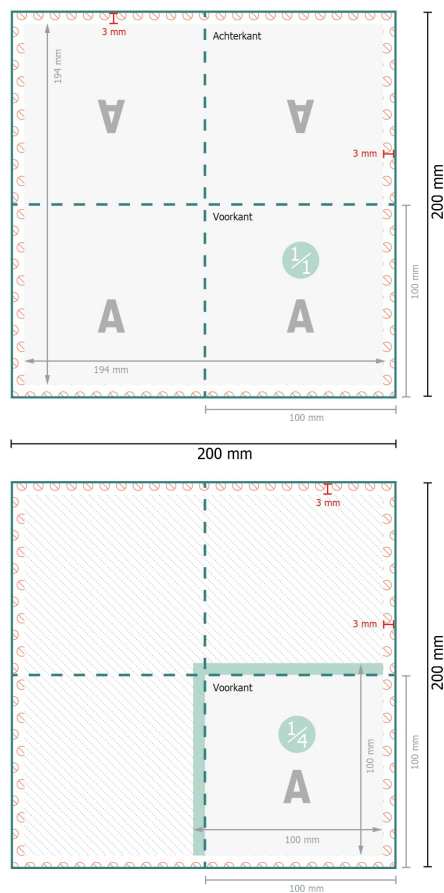

Servetten (airlaid), 10 x 10 cm

10 x 10 cm

Gegevensformaat:

20 x 20 cm

Eindformaat (gesloten):

10 x 10 cm

Veiligheidsmarge:

4 mm

afstand van de tekst/informatie tot aan de rand van het eindformaat: dit voorkomt dat bij het schoonsnijden teveel wordt uitgesneden.

Verklaring van de symbolen

A Leesrichting

— Eindformaat

— Gegevensformaat

- - - Rillijn/Vouwlijn

⊘ Niet bedrukbaar

Let op:

Houd de snijmarge/afloop en de veiligheidsmarge zoals aangegeven aan.

Geef achtergrondkleuren, afbeeldingen of grafisch materiaal tot aan de rand van het gegevensformaat vorm.

Tijdens de productie kunnen door het snijden, stansen en vouwen toleranties optreden.

Informatie over het gegevensformaat/aanleverformaat vindt u onder het menupunt *Drukgegevens* op www.onlineprinters.be