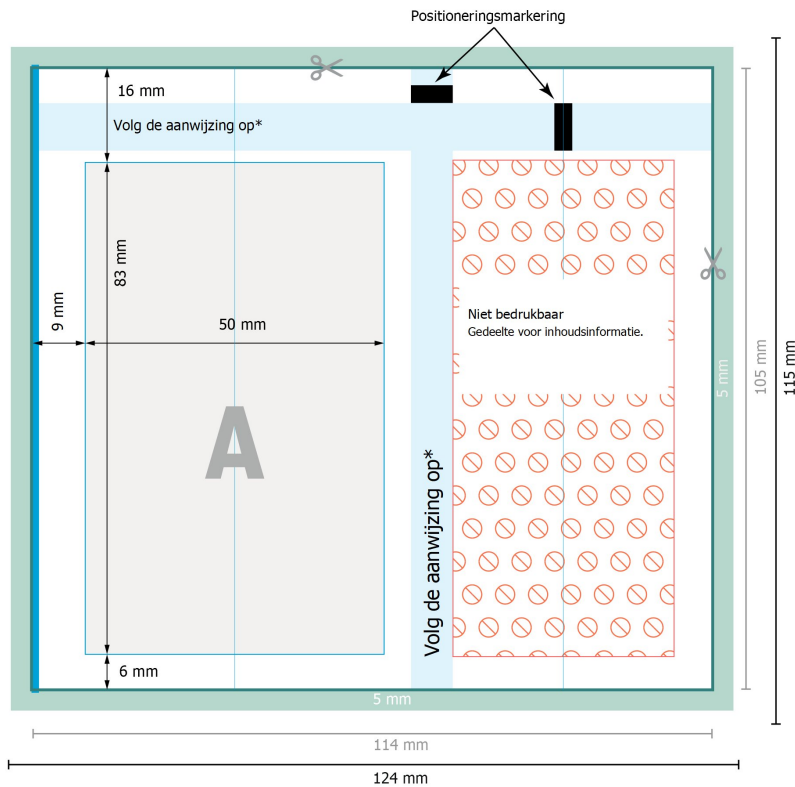

## Douchegel, 50 ml

\* Wanneer meer elementen in de gedeelten met een blauwe achtergrond worden geplaatst, mogen deze niet de kleur van de positioneringsmarkeringen bevatten. U kunt deze gedeelten het best helemaal niet gebruiken.

**Gegevensformaat (incl. 5 mm afloop):**  
12,4 x 11,5 cm

**snijmarge:**  
5 mm

**Eindformaat:**  
11,4 x 10,5 cm

**Veiligheidsmarge:**  
4 mm

afstand van de tekst/informatie tot aan de rand van het eindformaat: dit voorkomt dat bij het schoonsnijden teveel wordt uitgesneden.

### Verklaring van de symbolen

-  Snijmarge
-  Leesrichting
-  Eindformaat
-  Gegevensformaat
-  Hier snijden/stansen wij uw product
-  Niet bedrukbaar

### Let op:

Houd de snijmarge/afloop en de veiligheidsmarge zoals aangegeven aan.

Geef achtergrondkleuren, afbeeldingen of grafisch materiaal tot aan de rand van het gegevensformaat vorm.

Tijdens de productie kunnen door het snijden, stansen en vouwen toleranties optreden.