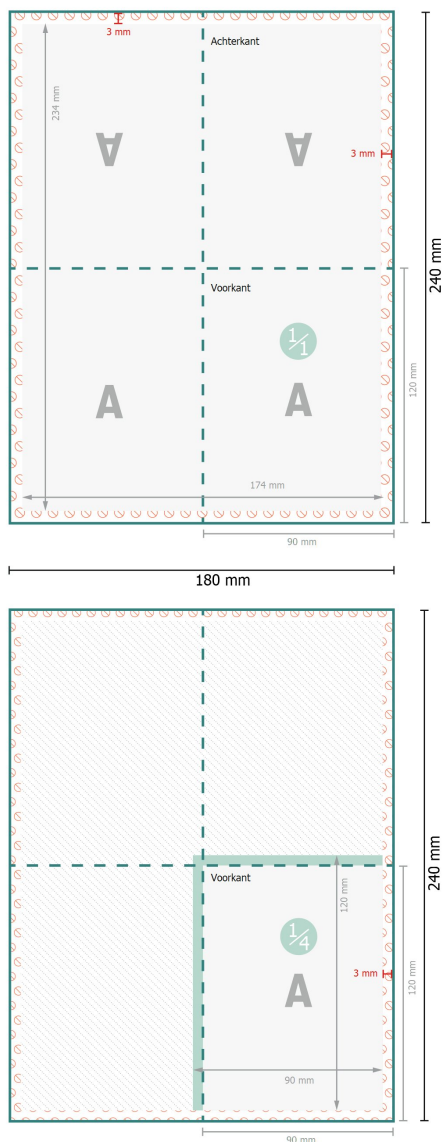

Servetten (airlaid), 9 x 12 cm

9 x 12 cm

Gegevensformaat:

18 x 24 cm

Eindformaat (gesloten):

9 x 12 cm

Veiligheidsmarge:

4 mm

afstand van de tekst/informatie tot aan de rand van het eindformaat: dit voorkomt dat bij het schoonsnijden teveel wordt uitgesneden.

Verklaring van de symbolen

- Snijmarge
- Leesrichting
- Eindformaat
- Gegevensformaat
- Rillijn/Vouwlijn
- Niet bedrukbaar

Let op:

Houd de snijmarge/afloop en de veiligheidsmarge zoals aangegeven aan.

Geef achtergrondkleuren, afbeeldingen of grafisch materiaal tot aan de rand van het gegevensformaat vorm.

Tijdens de productie kunnen door het snijden, stansen en vouwen toleranties optreden.