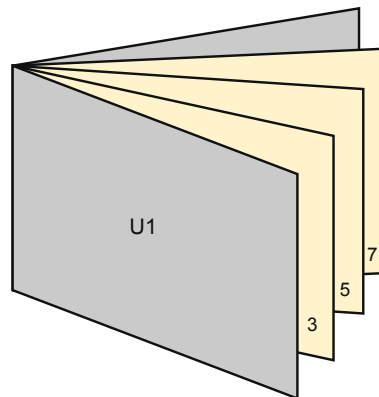

Brochures

DIN-A6 • Staand formaat

Paginavolgorde

Pagina's beslist doorlopend en afzonderlijk aanmaken.

afgewerkt product

- Gegevensformaat (incl. 2,00 mm afloop): 10,90 x 15,20 cm

- Eindformaat (open): 21,00 x 14,80 cm

- Eindformaat (gesloten): 10,50 x 14,80 cm

- **Veiligheidsmarge**
5 mm: afstand van de tekst/informatie tot aan de rand van het eindformaat: dit voorkomt dat bij het schoonsnijden teveel wordt uitgesneden.

Let op:

- Houd de snijmarge/afloop en de veiligheidsmarge zoals aangegeven aan.
- Geef achtergrondkleuren, afbeeldingen of grafisch materiaal tot aan de rand van het gegevensformaat vorm.
- Tijdens de productie kunnen door het snijden, stansen en vouwen toleranties optreden.
- Deze werktekening is niet op ware grootte.
- Informatie over het gegevensformaat/aanleverformaat vindt u onder het menupunt "Drukgegevens" op www.onlineprinters.nl