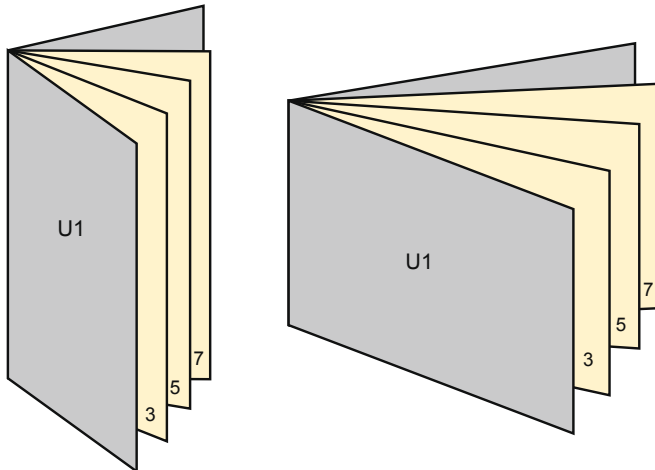

Brochures

17,0 x 24,0 cm • Staand formaat

Paginavolgorde

Pagina's beslist doorlopend en afzonderlijk aanmaken.

afgewerkt product

- Gegevensformaat (incl. 2,00 mm afloop): 17,40 x 24,40 cm
- Eindformaat (open): 34,00 x 24,00 cm
- Eindformaat (gesloten): 17,00 x 24,00 cm
- **Veiligheidsmarge**
5 mm: afstand van de tekst/informatie tot aan de rand van het eindformaat: dit voorkomt dat bij het schoonsnijden teveel wordt uitgesneden.

Let op:

- Houd de snijmarge/afloop en de veiligheidsmarge zoals aangegeven aan.
- Geef achtergrondkleuren, afbeeldingen of grafisch materiaal tot aan de rand van het gegevensformaat vorm.
- Tijdens de productie kunnen door het snijden, stansen en vouwen toleranties optreden.
- Deze werktekening is niet op ware grootte.
- Informatie over het gegevensformaat/aanleverformaat vindt u onder het menupunt "Drukgegevens" op www.onlineprinters.nl