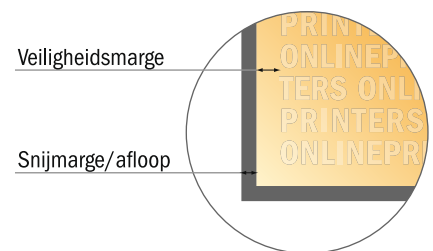

Brochures

17,0 x 24,0 cm • Staand formaat

Paginavolgorde

Pagina's beslist doorlopend en afzonderlijk aanmaken.

afgewerkt product

- Gegevensformaat (incl. 2,00 mm afloop): 17,40 x 24,40 cm
- Eindformaat (open): 34,00 x 24,00 cm
- Eindformaat (gesloten): 17,00 x 24,00 cm
- **Veiligheidsmarge**
5 mm: afstand van de tekst/informatie tot aan de rand van het eindformaat: dit voorkomt dat bij het schoonsnijden teveel wordt uitgesneden.

Let op:

- Houd de snijmarge/afloop en de veiligheidsmarge zoals aangegeven aan.
- Geef achtergrondkleuren, afbeeldingen of grafisch materiaal tot aan de rand van het gegevensformaat vorm.
- Tijdens de productie kunnen door het snijden, stansen en vouwen toleranties optreden.
- Deze werktekening is niet op ware grootte.
- Informatie over het gegevensformaat/aanleverformaat vindt u onder het menupunt "Drukgegevens" op www.onlineprinters.nl