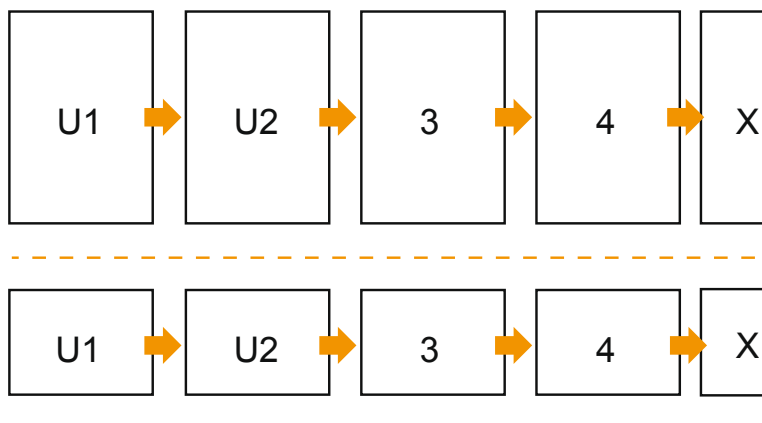

Brochures

17,0 x 24,0 cm • Staand formaat

Paginavolgorde

Pagina's beslist doorlopend en afzonderlijk aanmaken.

afgewerkt product

- Gegevensformaat (incl. 2,00 mm afloop): 17,40 x 24,40 cm
- Eindformaat (open): 34,00 x 24,00 cm
- Eindformaat (gesloten): 17,00 x 24,00 cm
- **Veiligheidsmarge**
5 mm: afstand van de tekst/informatie tot aan de rand van het eindformaat: dit voorkomt dat bij het schoonsnijden teveel wordt uitgesneden.

Let op:

- Houd de snijmarge/afloop en de veiligheidsmarge zoals aangegeven aan.
- Geef achtergrondkleuren, afbeeldingen of grafisch materiaal tot aan de rand van het gegevensformaat vorm.
- Tijdens de productie kunnen door het snijden, stansen en vouwen toleranties optreden.
- Deze werktekening is niet op ware grootte.
- Informatie over het gegevensformaat/aanleverformaat vindt u onder het menupunt "Drukgegevens" op www.onlineprinters.nl