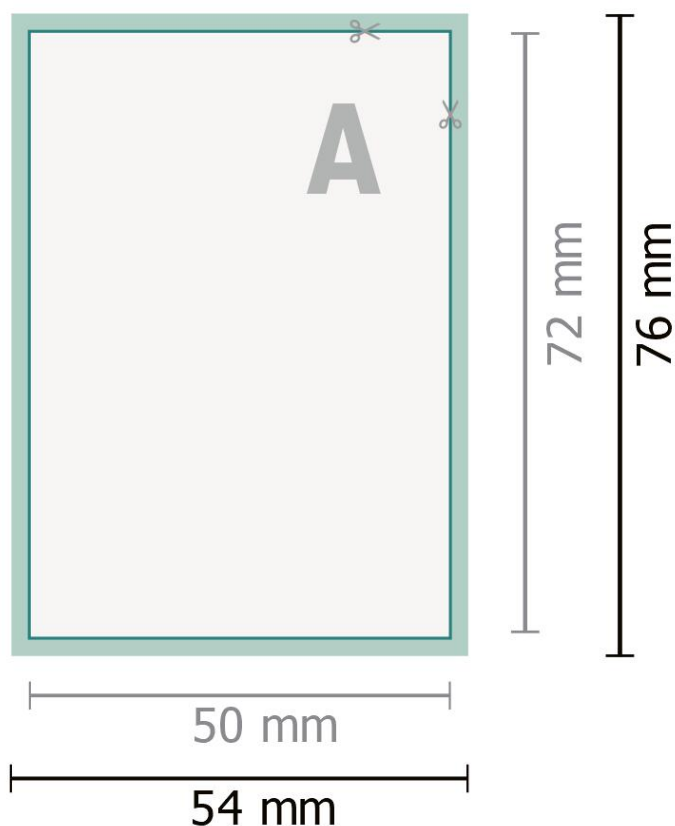

Sets met zelfklevende memoblaadjes, 4/0

50 vel (wit zelfklevend papier)

Gegevensformaat (incl. 2 mm afloop):

5,4 x 7,6 cm

snijmarge:

2 mm

Eindformaat:

5 x 7,2 cm

Veiligheidsmarge:

2 mm

afstand van de tekst/informatie tot aan de rand van het eindformaat: dit voorkomt dat bij het schoonsnijden teveel wordt uitgesneden.

Verklaring van de symbolen

 Snijmarge

 Leesrichting

 Eindformaat

 Gegevensformaat

 Hier snijden/stansen wij uw product

klevend oppervlak

Let op:

Houd de snijmarge/afloop en de veiligheidsmarge zoals aangegeven aan.

Geef achtergrondkleuren, afbeeldingen of grafisch materiaal tot aan de rand van het gegevensformaat vorm.