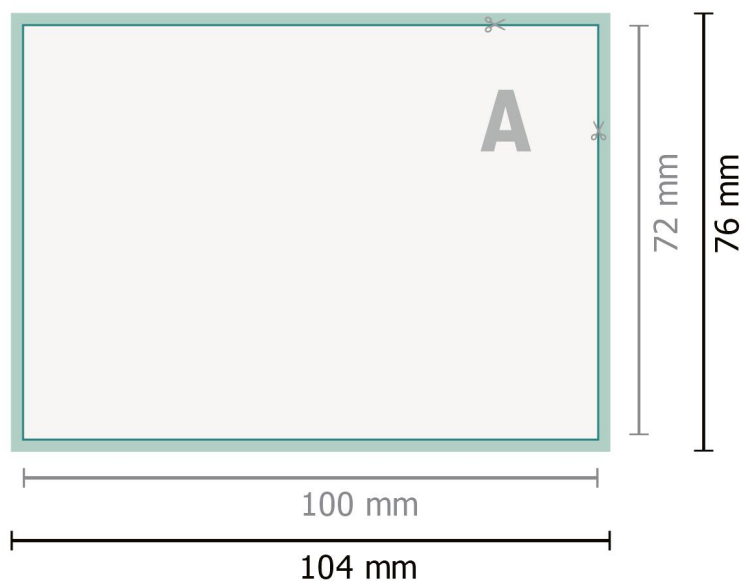

Sets met zelfklevende memoblaadjes, 4/0

50 vel (wit zelfklevend papier)

Gegevensformaat (incl. 2 mm afloop):

10,4 x 7,6 cm

snijmarge:

2 mm

Eindformaat:

10 x 7,2 cm

Veiligheidsmarge:

3 mm

afstand van de tekst/informatie tot aan de rand van het eindformaat: dit voorkomt dat bij het schoonsnijden teveel wordt uitgesneden.

Verklaring van de symbolen

 Snijmarge

 Leesrichting

 Eindformaat

 Gegevensformaat

 Hier snijden/stansen wij uw product

klevend oppervlak

Let op:

Houd de snijmarge/afloop en de veiligheidsmarge zoals aangegeven aan.

Geef achtergrondkleuren, afbeeldingen of grafisch materiaal tot aan de rand van het gegevensformaat vorm.